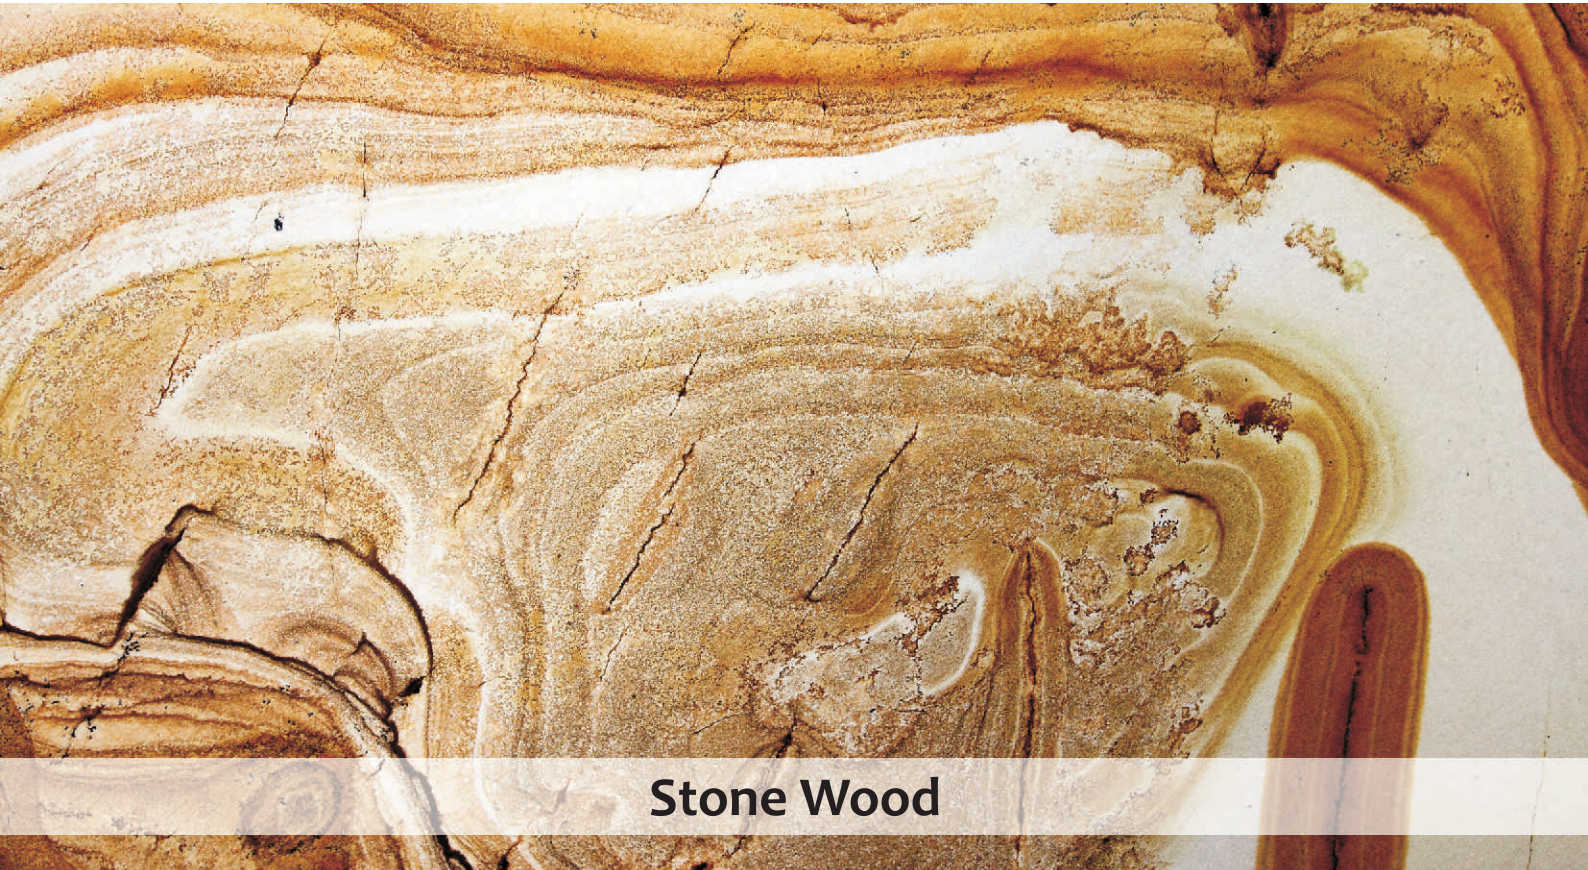

Exklusive Natursteine

Stone Wood

Technische Merkmale

Herkunft	Brasilien
Gesteinsart	Quarzit
Oberfläche bei STF	satiniert

Stein-Team Fischer® GmbH

Betrieb/Büro:
Zweenfurther Str. 7 | 04827 Machern OT Gerichshain
Postanschrift:
Buchenweg 12 | 04827 Machern OT Gerichshain

Telefon +49 (0)34292 / 65790
Fax +49 (0)34292 / 72134
info@stein-team-fischer.de
www.stein-team-fischer.de