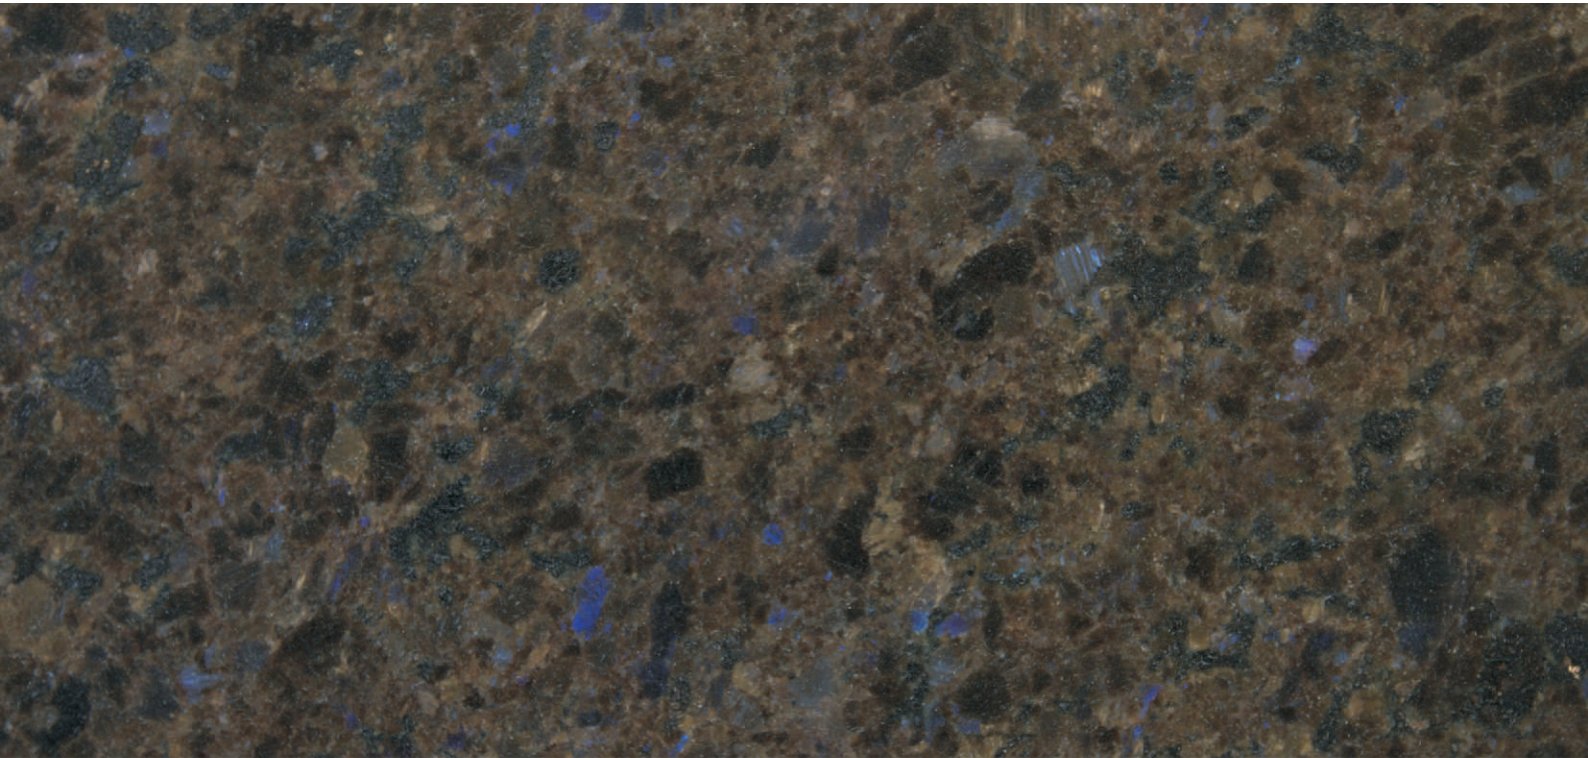

Exklusive Natursteine

Labrador Antique

Technische Merkmale

Herkunft	Norwegen
Gesteinsart	Hartgestein
Oberfläche bei STF	poliert

Stein-Team Fischer® GmbH

Betrieb/Büro:
Zweenfurther Str. 7 | 04827 Machern OT Gerichshain
Postanschrift:
Buchenweg 12 | 04827 Machern OT Gerichshain

Telefon +49 (0)34292 / 65790
Fax +49 (0)34292 / 72134
info@stein-team-fischer.de
www.stein-team-fischer.de