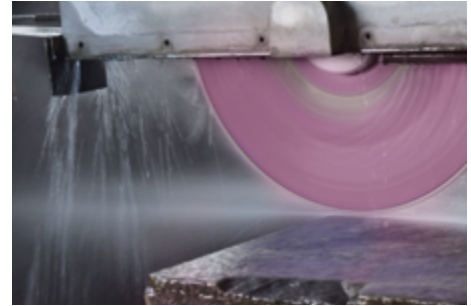

- :: Denkmäler
- :: Skulpturen aus Naturstein
- :: Treppen und Fensterbänke
- :: Tisch- und Arbeitsplatten

AUS STEIN GEMEISSELT

Die Oberflächen von Naturstein lassen sich vielseitig einsetzen und bearbeiten.

Als gelernte Bildhauer und Steinmetze erkennen wir die Möglichkeiten, die uns ein roher Steinblock bietet: Naturstein kann sowohl im Außenbereich als auch in Wohnräumen als elementarer Baustoff gekonnt in Szene gesetzt werden.

In unserer Ausstellung mit ca. 500 zugänglichen Exponaten zeigen wir Ihnen eine große Auswahl an Grabmalen und Natursteinen in den unterschiedlichsten Ausführungen.