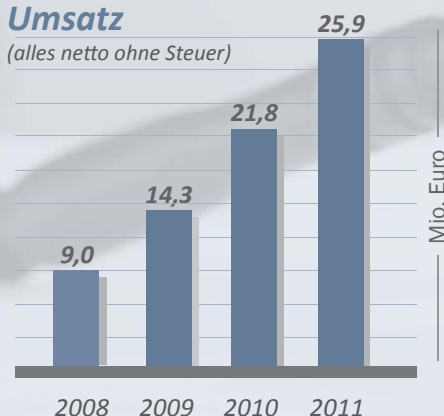

Umsatz

(alles netto ohne Steuer)

23. Auktion / Los 9.960
Ausruf: 25.000 € verkauft für: 43.200 €
(inklusive Aufgeld ohne Steuer)