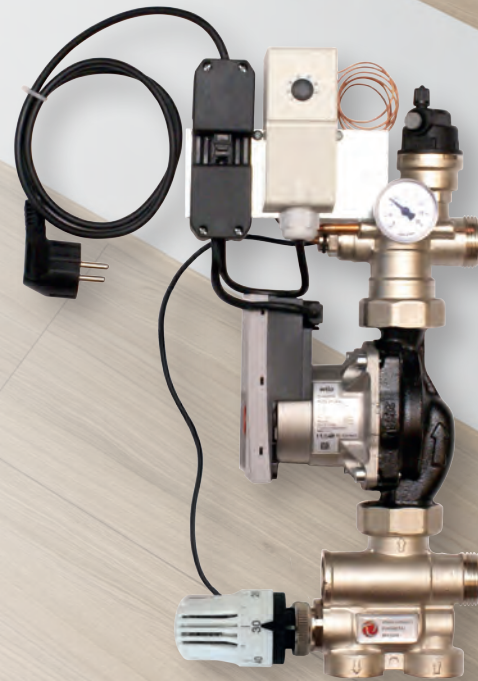

FLOORTEC ETAGENREGELSTATION

VEREINFACHTE WÄRMEREGULATION

Die Etagenregelstation wird zur konstanten Vorlauftemperatur-Regelung einer Niedertemperatur-Flächenheizung verwendet, die an eine Hochtemperatur-Heizungsanlage angeschlossen ist.

Die Regelgruppe ist für die direkte Verbindung mit FLOORTEC Edelstahlverteilern mit einer 1" Überwurfmutter konzipiert, kann aber auch in Verbindung mit anderen Verteilern mit einer 1" Überwurfmutter eingesetzt werden.

FACTS:

- Integriertes Vorlauf-Thermometer
- Hocheffizienz-Umwälzpumpe
- Integrierter Maximaltemperaturbegrenzer