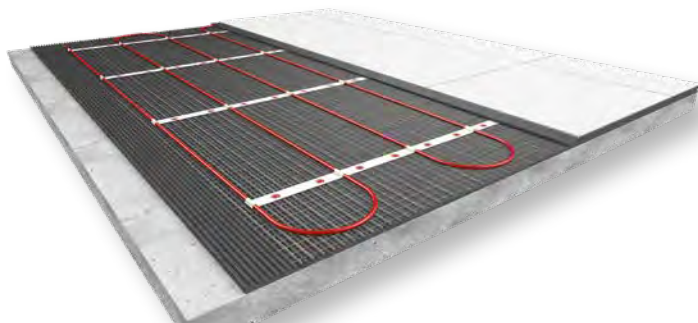

DIE eLINE PRODUKTPALETTE

ZAHLREICHE ELEKTROHEIZKÖRPERMODELLE
BIS HIN ZUM ELEKTRISCHEN FUSSBODENHEIZUNGSSYSTEM

ELEKTRO-FLACHHEIZKÖRPER.

Die Heizkörper RIO LINEA eLINE und RIO PLAN eLINE komplettieren das VOGEL& NOOT Elektroprogramm für den individuellen Einsatz in allen Wohnräumen.

RUNDROHR-DESIGNHEIZKÖRPER.

Das bewährte Designheizkörperprogramm mit Rundrohrheizkörpern steht mit den eLINE Modellen FATALA, FULDA, BAWA, DELLA und TAHITI SPEED AIR auch als Elektroausführung zur Verfügung.

FLOORTEC eLINE.

Behagliche Wärme auf Schritt und Tritt verspricht das elektrische Fußbodenheizungssystem FLOORTEC eLINE.