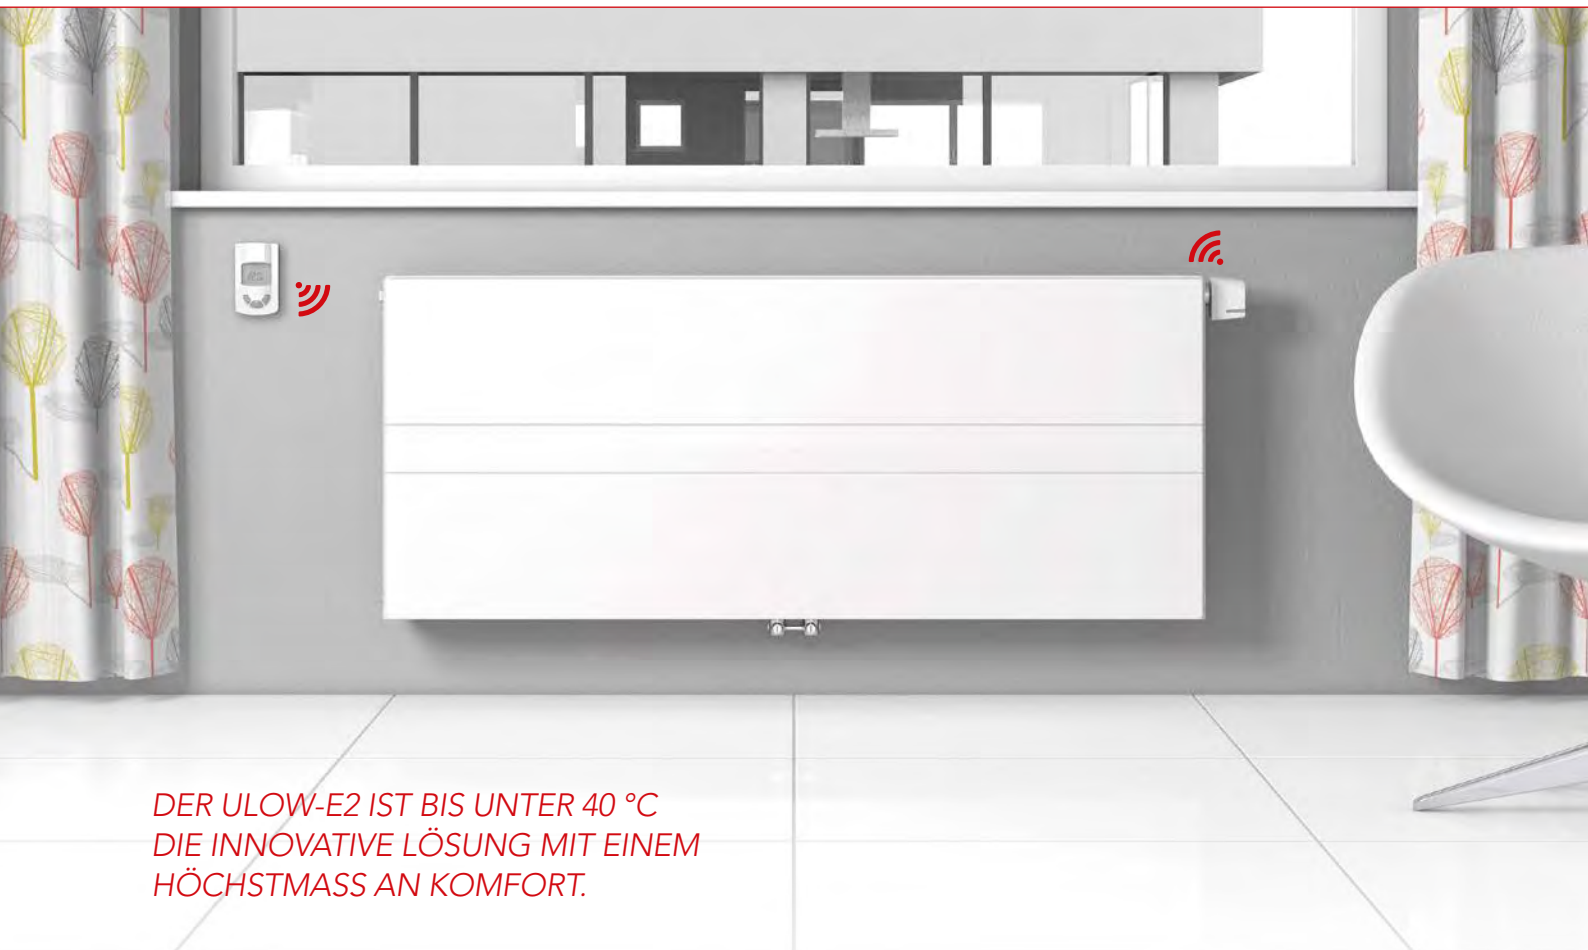

**ALLES FÜR  
DEN NEUBAU**

*DER ULOW-E2 IST BIS UNTER 40 °C  
DIE INNOVATIVE LÖSUNG MIT EINEM  
HÖCHSTMASS AN KOMFORT.*

*IDEAL FÜR ALLE JAHRESZEITEN*