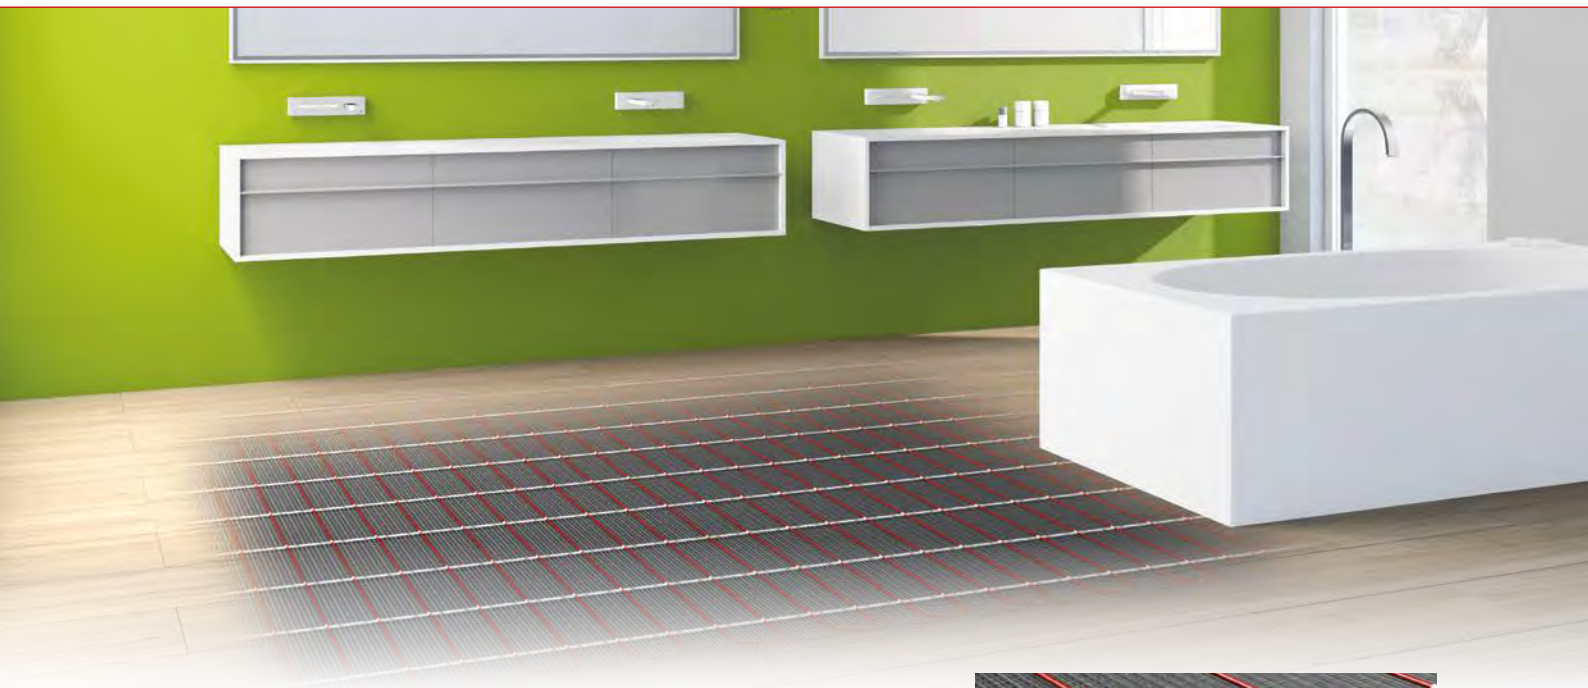

FLOORTEC eLINE

**BEHAGLICHE WÄRME
AUF SCHRITT UND TRITT**

Raumheizungen haben heute nicht mehr den reinen Nutzen der Raumheizung, sondern vielmehr die Aufgabe der Behaglichkeitssteigerung. Besonders in Räumen, in denen man sich oft aufhält oder auch in Sanitärräumen, wenn man morgens nach einer frischen Dusche auf die geheizten Fliesen tritt. Das angenehme Gefühl von Wärme an den Fußsohlen wirkt wahre Wunder. Die FLOORTEC eLINE Elektro-Flächentemperierung ergänzt die wassergeführten Flächenheizsysteme von VOGEL&NOOT um eine perfekte, elektrische Lösung.