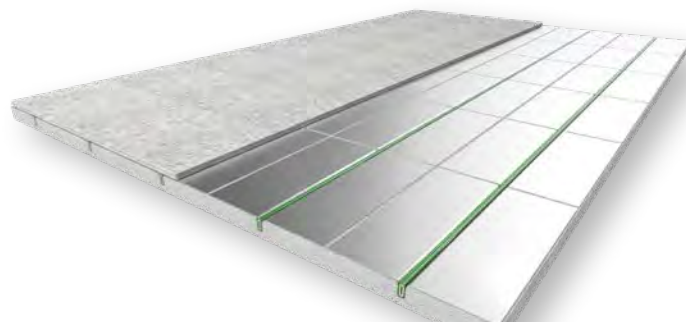

## **FLACHROHR UND LASER eLINE.**

Speziell und individuell wirken auch die Flachrohrmodelle MARANOVA und MARANOVA SPEED AIR eLINE - ihn gibt es auch mit Boostfunktion - sowie die Röhrenradiatoren LASER eLINE in horizontaler und vertikaler Ausführung.