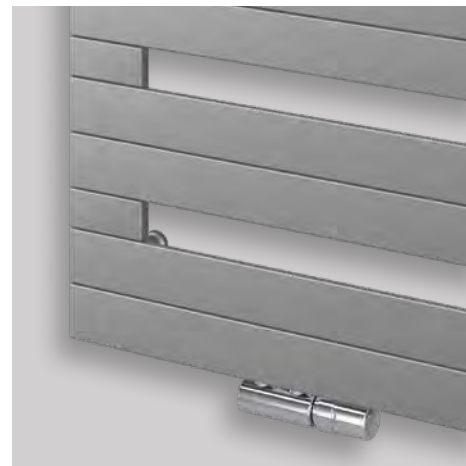

## LOWA-VM SPA ZEITLOSE ELEGANZ

Der praktische LOWA-VM SPA mit einseitig offenen Flachrohren, planem Design und modernster Mittenanschlusstechnologie vervollständigt die LOWA-Serie.