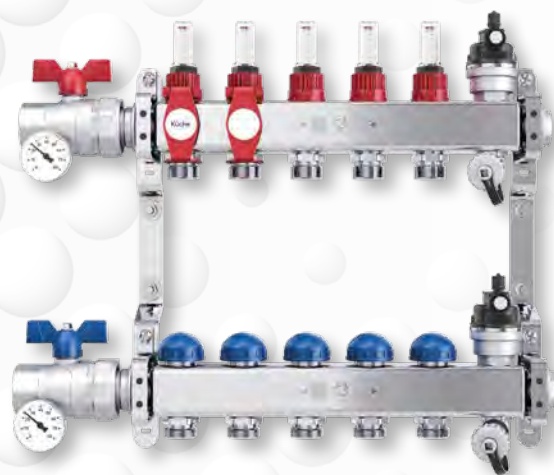

FLOORTEC EDELSTAHLVERTEILER

DER NEUE FLOORTEC EDELSTAHLVERTEILER

Die Komplettsystemgarantie wird von nun an durch ein weiteres Zusatzprodukt ergänzt: Der neue FLOORTEC Edelstahlverteiler erweitert unsere Produktvielfalt und bietet viele interessante Features an:

FACTS:

- Integrierter automatischer Entlüfter mit manueller Entlüftung
- DMA's wassergeführt austauschbar
- DMA's unabhängig regulierbar
- QR-Code auf VL-Balken für Montagevideo zur erleichterten Installation

WÄRMEMENGENZÄHLERSETS

Mit innovativen Zubehörlösungen gestaltet sich die individuelle Wärmemengen-Abrechnung noch einfacher. Es besteht vollste Kompatibilität zum gesamten FLOORTEC Fußbodenheizungssystem. Die Kugelhähne und Tauchhülsen sind abgestimmt auf die gängigsten Wärmemähleranbieter.