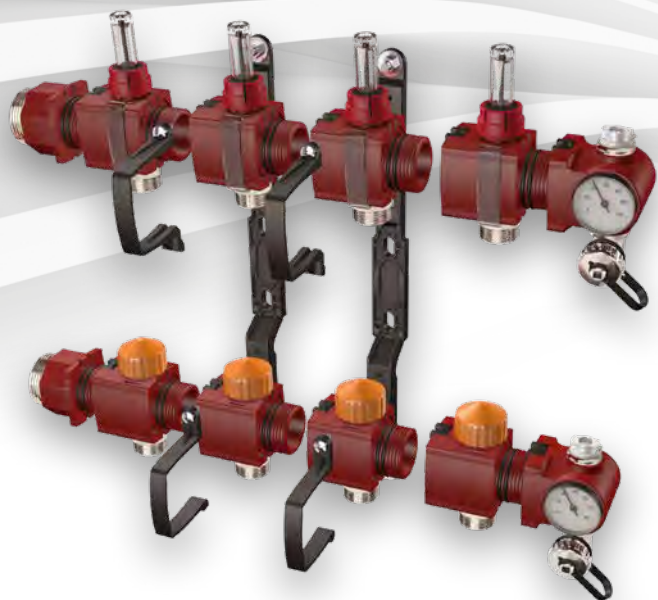

#### EINFACHSTE MONTAGE, OHNE SPEZIALWERKZEUG

Die Montage kann einfach, schnell und komplett ohne Spezialwerkzeug durchgeführt werden.

#### SCHLANKE ABMESSUNGEN (GERINGE EINBAUTIEFE)

Der Kunststoffverteiler weist eine optimale Einbautiefe auf und kann so platzsparend positioniert werden.

#### FACTS:

- Einzelne Module können hinzugefügt oder entfernt werden
- Integrierte Sicherheitsanschlüsse
- Selbstisolierend durch integrierte Luftkammern
- Interne, isolierte Rohrauslässe
- Dichtheitsgarantie, da alle Module mit doppelten O-Ringen ausgestattet
- Reversibler primärseitiger Anschluss links oder rechts
- Höchste Flexibilität durch Zubehör Kugelhahnset sowohl horizontal als auch vertikal einsetzbar