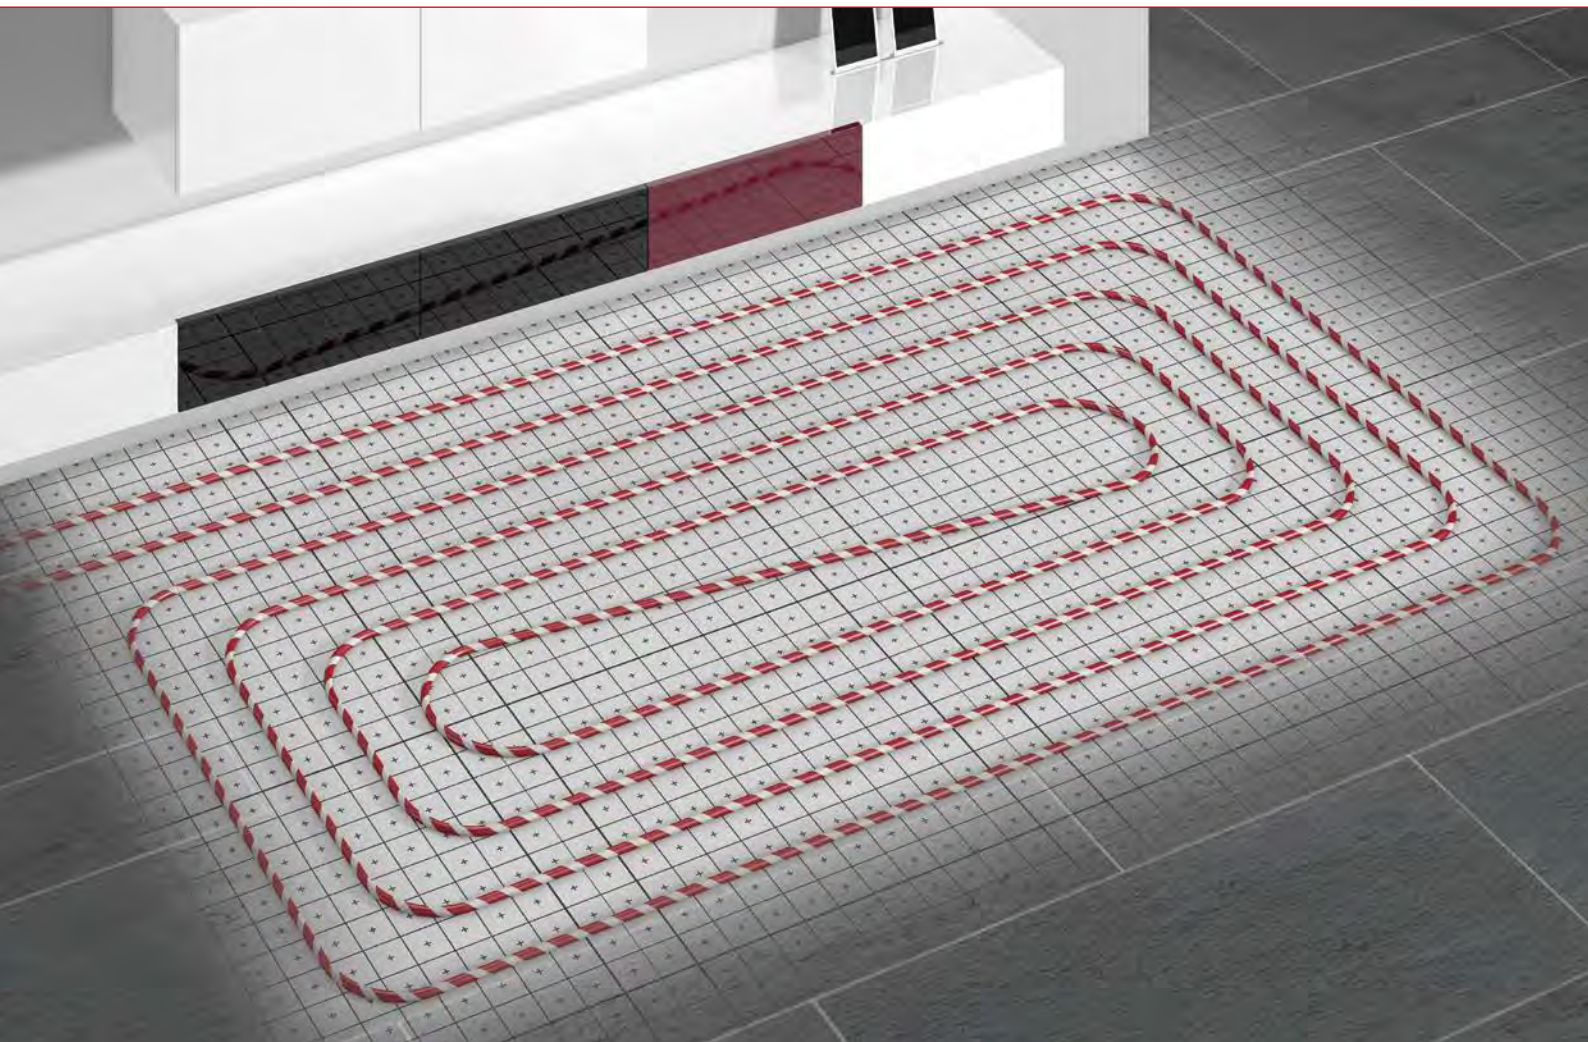

### ALLE VORTEILE IN EINEM SYSTEM

Das Klettsystem kann werkzeuglos ohne großen Aufwand verlegt werden. So punktet es besonders mit seiner hohen Verlegegeschwindigkeit. Die spezielle intelligente Abrollhilfe beschleunigt den Prozess weiter und sorgt für hohen Komfort bei der Verarbeitung. Das selbstklebende Fugenband erleichtert das Zusammenfügen der Dämmplatten.

Das Einsatzgebiet des Klettsystems ist sehr weitläufig, da es in sämtlichen Bereichen optimal verlegt werden kann.

### FACTS:

- Einfache und rasche Montage des FLOORTEC Klettrohres ohne Hilfswerkzeug
- Intelligente Rohr-Abrollhilfe
- Selbstklebendes Fugenband
- Für Kunststoff- und Aluverbundrohre
- FLOORTEC-Fußbodenheizung (Systemgarantie)

Fugenbandabroller  
für sauberes und effizientes Arbeiten

Ein effizientes Abrollen des Pe-Xcellent als auch Alu-Verbund- Klettrohres wird durch die intelligente Rohr-Abrollhilfe ermöglicht.

DAS FLOORTEC KLETTSYSTEM  
MIT KLETTFOLIE MACHT DAS  
FLOORTEC FLÄCHENHEIZUNGS-  
ANGEBOT NOCH KOMPLETTER.