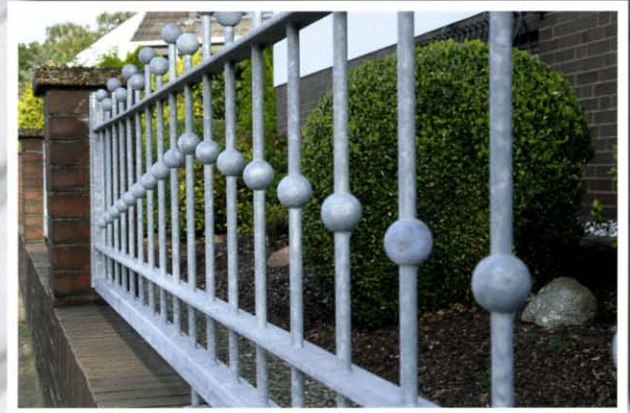

möller
metallbau

Metall in Form

möller
metallbau

Metall in Form

Marschweg 6
30926 Seelze - Gümmer
www.metallbauteam.de
Tel.: 05137 - 9086254
info@metallbauteam.de

Henning Möller
Metallbauermeister
Internat. Schweißfachmann (IWS)
Betriebswirt (HWK)

• Überdachungen • Sonderkonstruktionen • Reparaturen • Zäune • Geländer • Treppen • Tore • Fenstergitter