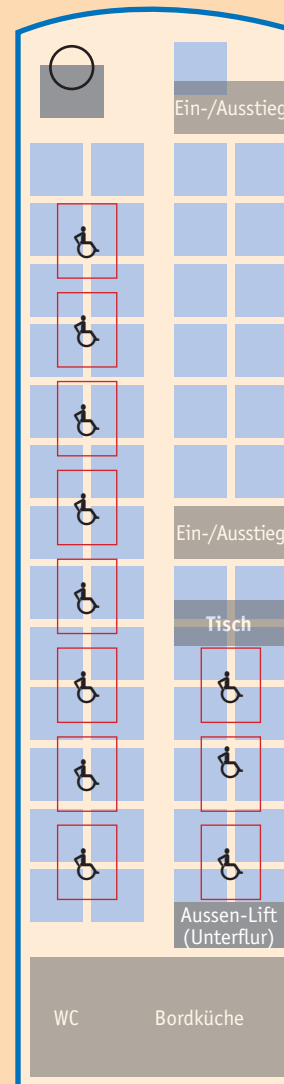

Der Sitzplan zur Rechten veranschaulicht die Variationsmöglichkeiten unseres Reisebusses. Für eine optimale Anpassung an die verschiedenen Rollstuhlgrößen ist jedoch eine detaillierte Abstimmung unerlässlich.

### Bova Futura:

### Bova Magiq:

Die Sitzpläne unserer barrierefreien Reisebusse veranschaulichen die Kombinationsmöglichkeiten von Sitz- und Rollstuhlplätzen im variabel nutzbaren Fahrgastraum für Ihre vorläufige Planung.