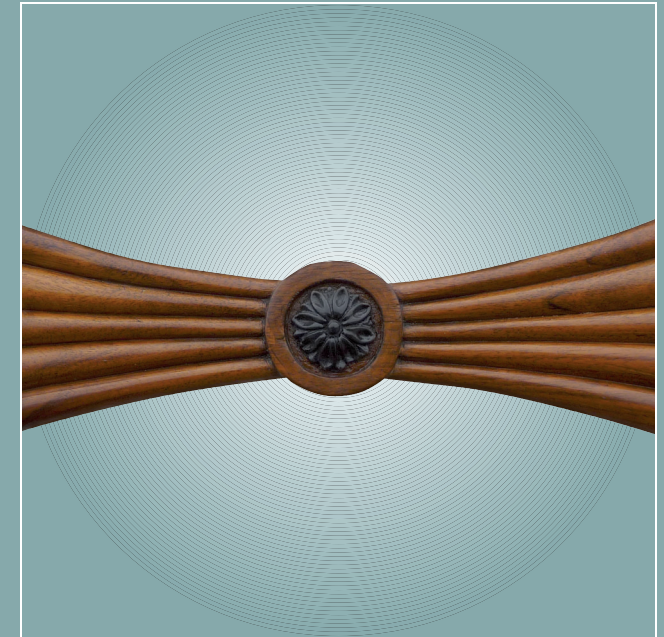

JÜRGEN OVERHOFF

ANTIQUÉ-ART

Antiquitäten Restaurierung