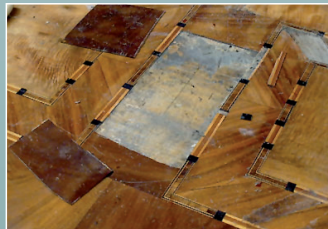

Werkstatt:

Rosenstauden 30
D-79114 Freiburg
Tel.: 0761/5958663

Impressionen aus der Werkstatt