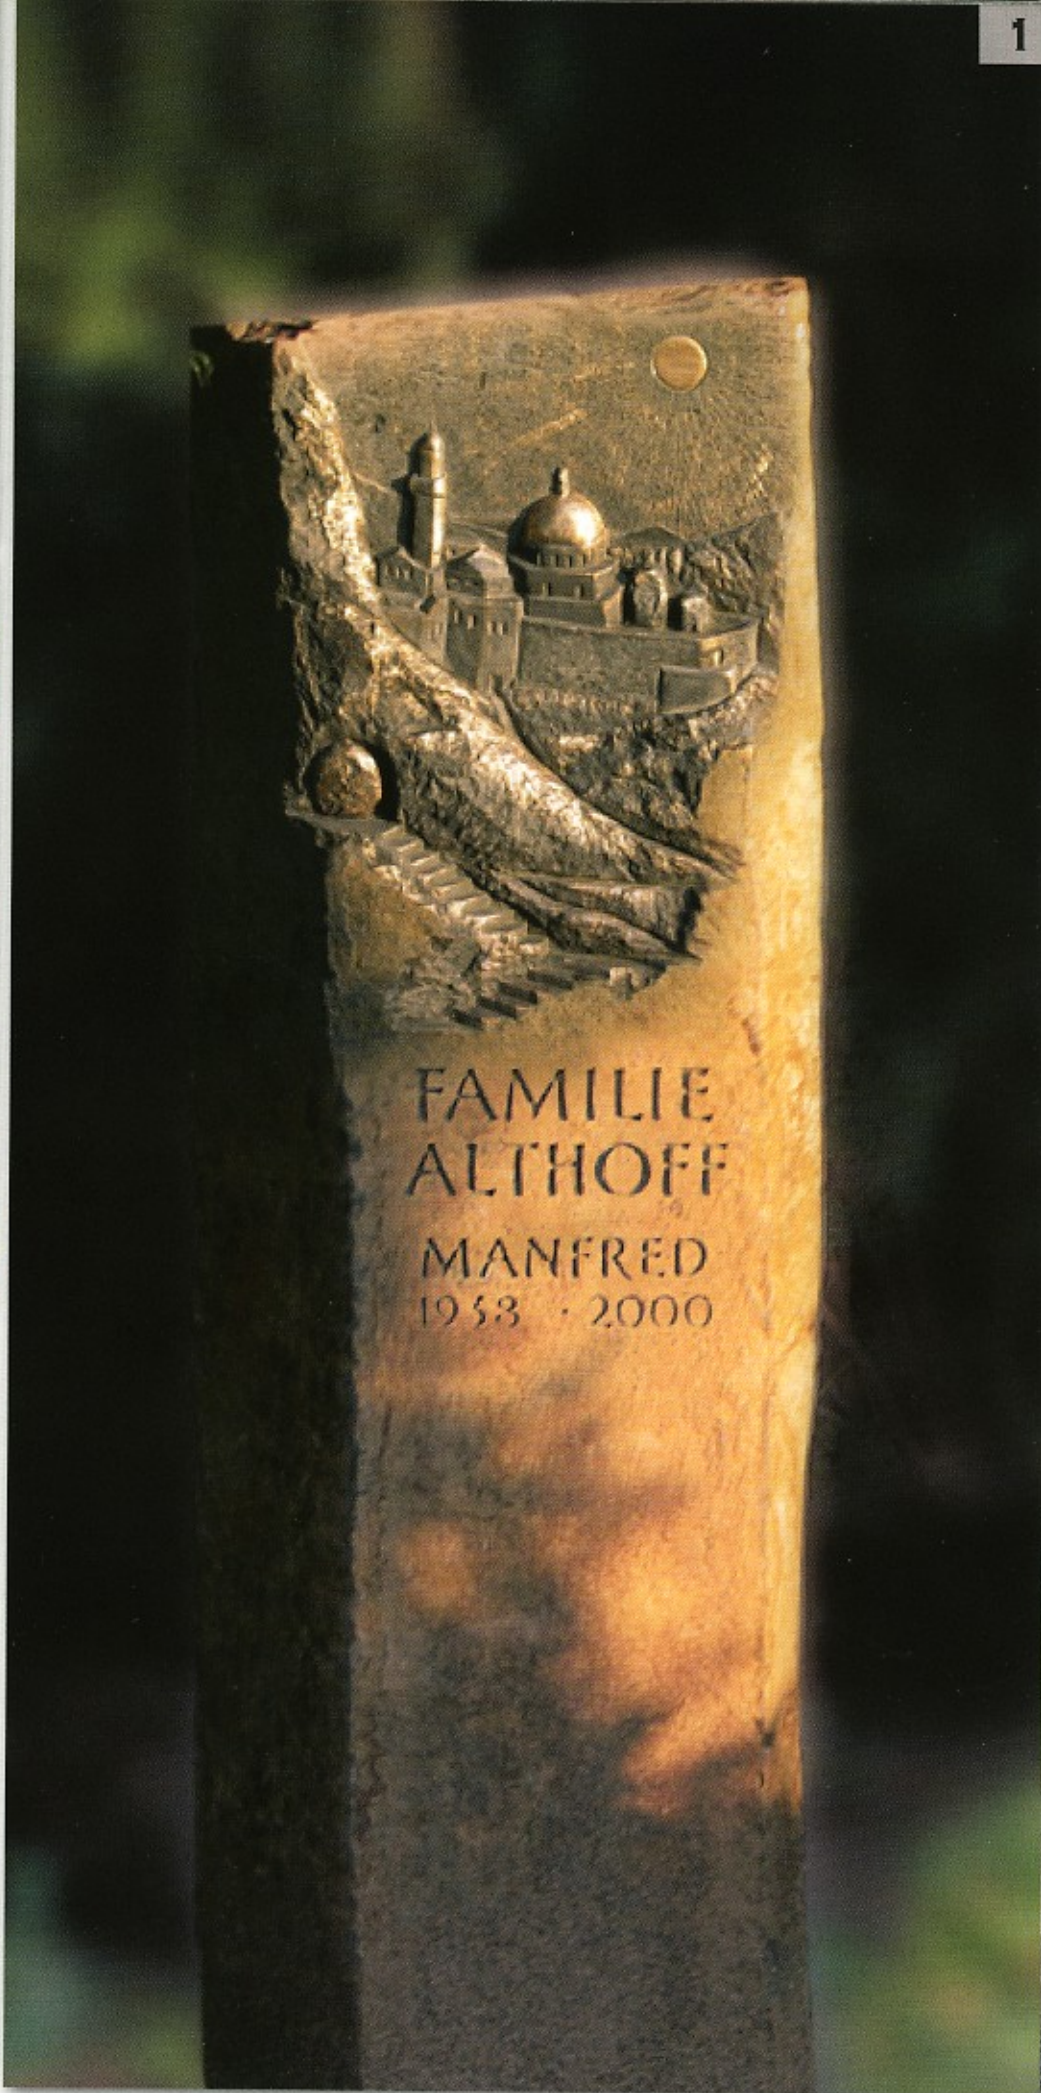

1. BASALTSÄULE MIT PLASTISCH AUSGEARBEITETEM ORNAMENT UND VERTIEFT EINGEARBEITETER INSCRIFT
2. ZWEIFEILIGES GRABMAL AUS ORION, SONNE UND INSCRIFT VERTIEFT EINGEARBEITET
3. ALLSEITS POLIERTES GRABMAL AUS ORION MIT VERTIEFT EINGEARBEITETER INSCRIFT UND ROSE

2