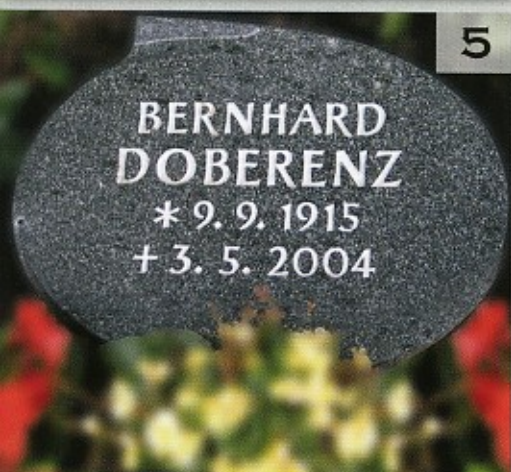

1. POLIERT/BOSSIERT GEARBEITETE LIEGEPLATTE AUS HALMSTAD MIT TEILPLASTISCH AUSGEARBEITETER ROSE
2. GRABPLATTE AUS AURORA MIT TEILPLASTISCH AUSGEARBEITETER ROSE UND AUFGESETZTER INSCHRIFT AUS BRONZE
3. GRABPLATTE AUS ORION MIT AUFGESETZTER INSCHRIFT UND ORNAMENT AUS ALUMINIUM
4. GRABPLATTE AUS PARADISO MIT PLASTISCH AUSGEARBEITETER ROSE UND AUFGESETZTER INSCHRIFT AUS ALUMINIUM
5. ALLSEITIG POLIERTE GRABPLATTE AUS INDISCH-IMPALA MIT VERTIEFTER INSCHRIFT

6. HANDWERKLICH GEARBEITETE GRABPLATTE AUS HALMSTAD, INSCHRIFT UND ROSE VERTIEFT EINGEARBEITET
7. HANDWERKLICH GEARBEITETE GRABPLATTE AUS ORION MIT GETÖNTEN BETENDEN HÄNDEN
8. ALLSEITIG POLIERTES HERZ AUS CASHMIR GOLD, INSCHRIFT EINGEARBEITET UND GETÖNT
9. POLIERT/BOSSIERT GEARBEITETE GRABPLATTE AUS ORION MIT TEILPLASTISCH AUSGEARBEITETEM ORNAMENT UND VERTIEFTER INSCHRIFT
10. ALLSEITIG POLIERTE GRABPLATTE AUS INDISCH BLACK MIT VERTIEFT EINGEARBEITETER INSCHRIFT